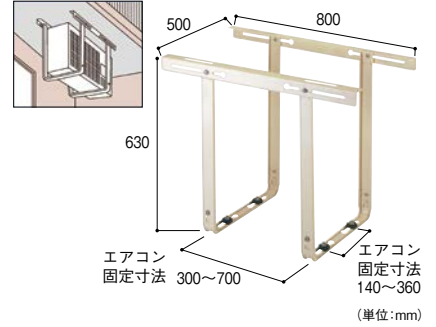

# 設置場所で選べる、取付けラクラクなエアコン架台シリーズ。

■左右に自由にスライドする  
便利な折りたたみ式アーム。

**パクマ工業**  
壁面用架台  
**732-0310** B-KT  
1台 **7,400円** (税抜き)  
●材質: 溶融亜鉛メッキ鋼板  
●仕上: ポリエステル粉体塗装 ●耐荷重: 80kg

■ねじが少なく組立・取付けが簡単。

**パクマ工業**  
平地・二段置用架台  
**732-0320** B-HWT4  
1台 **17,100円** (税抜き)  
●材質: 溶融亜鉛メッキ鋼板 ●仕上: ポリエステル粉体塗装  
●直角適用勾配角度: 0°~10° ●適用勾配角度: 0°~22°  
●一段目室外機有効寸法: 幅723×奥行304×高さ722mm  
●耐荷重: 80×2kg

■1人でも取付けができ、  
ねじが少ない天井吊り用。

**パクマ工業**  
天井吊り用架台  
**732-0330** B-TT2  
1台 **8,100円** (税抜き)  
●材質: 溶融亜鉛メッキ鋼板  
●仕上: ポリエステル粉体塗装  
●有効吊り寸法: 高さ600mm ●耐荷重: 80kg