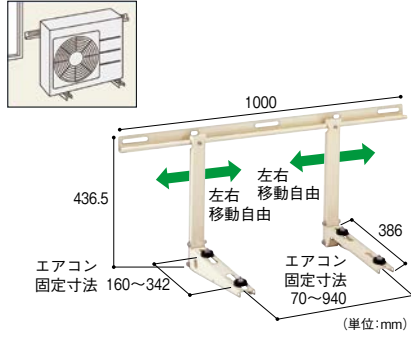

# 設置場所で選べる、取付けラクラクなエアコン架台シリーズ。

■左右に自由にスライドする  
便利な折りたたみ式アーム。

**パクマ工業**  
壁面用架台  
**732-0310** B-KT  
1台 **7,400円** (税抜き)  
●材質: 溶融亜鉛メッキ鋼板  
●仕上: ポリエステル粉体塗装 ●耐荷重: 80kg

■ねじが少なく組立・取付けが簡単。

**パクマ工業**  
平地・二段置用架台  
**732-0320** B-HWT4  
1台 **17,100円** (税抜き)  
●材質: 溶融亜鉛メッキ鋼板 ●仕上: ポリエステル粉体塗装  
●直角適用勾配角度: 0°~10° ●適用勾配角度: 0°~22°  
●一段目室外機有効寸法: 幅723×奥行304×高さ722mm  
●耐荷重: 80×2kg

■1人でも取付けができ、  
ねじが少ない天井吊り用。

**パクマ工業**  
天井吊り用架台  
**732-0330** B-TT2  
1台 **8,100円** (税抜き)  
●材質: 溶融亜鉛メッキ鋼板  
●仕上: ポリエステル粉体塗装  
●有効吊り寸法: 高さ600mm ●耐荷重: 80kg