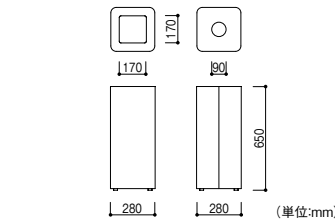

取寄せ商品 ミツシマ工業 Mseries 屑入

エントランスに主張ひかえめ、存在感アリのごみ箱。

屑入S

商品コード	色	規格	価格
543-0671	ホワイト	#A	1台 36,000円 (税抜き)
543-0672		#B	
543-0673		#C	
543-0674	ブラック	#J	1台 36,000円 (税抜き)
543-0675		#A	
543-0676		#B	
543-0677		#C	
543-0678		#J	

●材質: 本体/スチール(粉体塗装・艶消し)、袋掛けリング/ステンレス、屑入回転蓋/POM + スチール、アジャスター/鉄+ポリエチレン ●重量: 約6.7kg