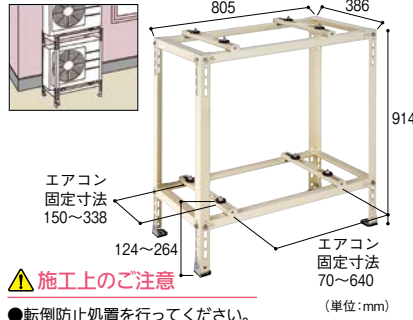

# 設置場所で選べる、取付けラクラクなエアコン架台シリーズ。

■左右に自由にスライドする  
便利な折りたたみ式アーム。

**パクマ工業**  
壁面用架台  
**732-0310** B-KT  
1台 **7,400円** (税抜き)  
●材質: 溶融亜鉛メッキ鋼板  
●仕上: ポリエステル粉体塗装 ●耐荷重: 80kg

■ねじが少なく組立・取付けが簡単。

**パクマ工業**  
平地・二段置用架台  
**732-0320** B-HWT4  
1台 **17,100円** (税抜き)  
●材質: 溶融亜鉛メッキ鋼板 ●仕上: ポリエステル粉体塗装  
●直角適用勾配角度: 0°~10° ●適用勾配角度: 0°~22°  
●一段目室外機有効寸法: 幅723×奥行304×高さ722mm  
●耐荷重: 80×2kg

■1人でも取付けができ、  
ねじが少ない天井吊り用。

**パクマ工業**  
天井吊り用架台  
**732-0330** B-TT2  
1台 **8,100円** (税抜き)  
●材質: 溶融亜鉛メッキ鋼板  
●仕上: ポリエステル粉体塗装  
●有効吊り寸法: 高さ600mm ●耐荷重: 80kg